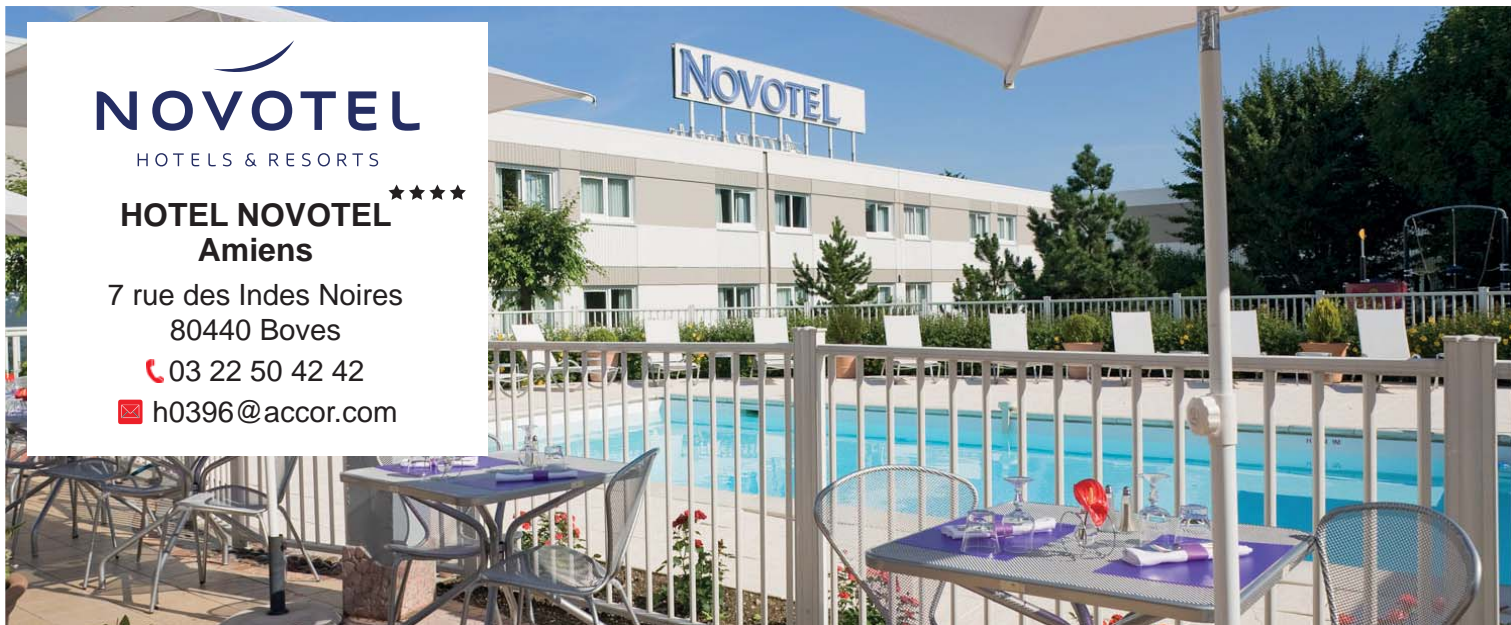

# NOVOTEL

HOTELS & RESORTS

**HOTEL NOVOTEL** ★★★★★  
**Amiens**

7 rue des Indes Noires  
80440 Boves

☎ 03 22 50 42 42

✉ h0396@accor.com

Au coeur de la Picardie, ressourcez-vous au Novotel Amiens Pôle Jules Verne. Proche de l'impressionnante cathédrale gothique de la ville, les chambres spacieuses vous offrent un pied à terre idéal pour un séjour en famille ou un voyage d'affaires. Entre deux séminaires ou parcours de golf, découvrez les surprenants hortillonnages ou la maison Jules Verne. Sur la terrasse du restaurant, laissez-vous tenter par les spécialités locales.

## Services & Loisirs

- Piscine extérieure non chauffée avec terrasse
- Restaurant Novotel Café et bar
- Petit déjeuner buffet (possibilité de service en chambre)
- Parking privé extérieur clos gratuit
- Accès internet wifi offert
- 7 salles de réunion modulables de 20 à 180 m<sup>2</sup>, pouvant accueillir jusqu'à 120 personnes