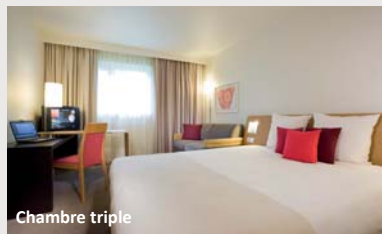

## Les Chambres

- 94 chambres supérieures (dont 3 pour personnes à mobilité réduite) pour 2 adultes et 2 enfants.

**Equipements standard** : canapé, salle de bain avec douche ou baignoire, sèche cheveux, télévision écran plat avec chaînes satellite, Wifi gratuit, mini bar, bureau, un plateau courtoisie, coffre fort